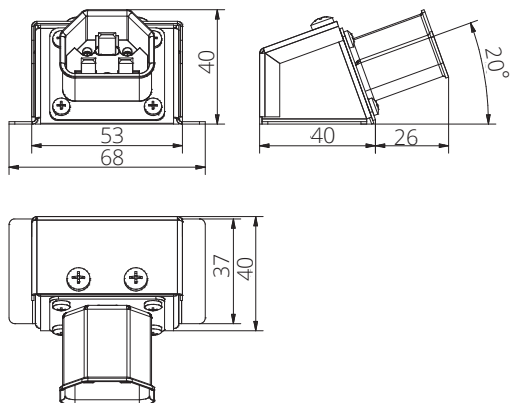

plug connection - KO135-3/A socket

Steckverbindung - Kontaktarmatur KO135-3/A