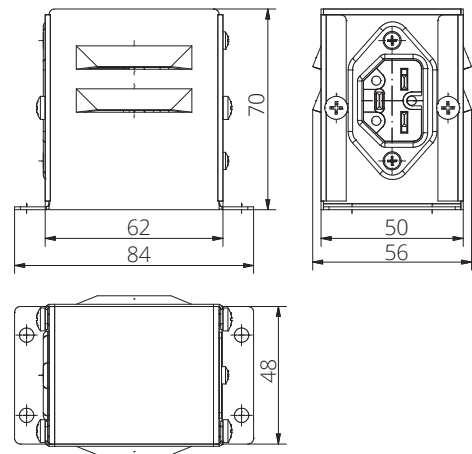

plug connection - KO315 socket

Steckverbindung - Kontaktarmatur KO315