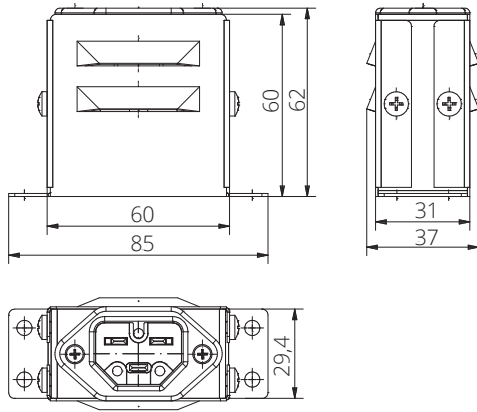

KO CONTACT FITTING DIMENSIONS, Connection examples out of our standard program

ABMESSUNGEN KO KONTAKTARMATUREN, Beispiele aus unserem Standardprogramm

plug connection - KO300 socket

Steckverbindung - Kontaktarmatur KO300