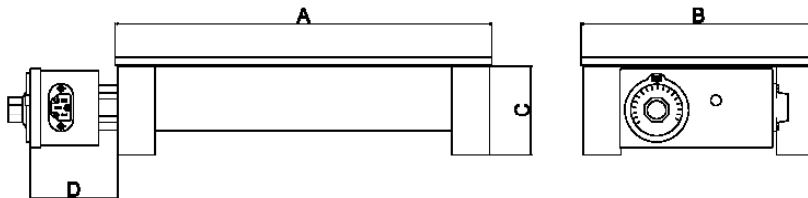

## Device alternatives

Gerätevarianten

<b>working surface in mm</b> Arbeitsfläche in mm	<b>250 x 400 mm</b>	<b>300 x 500 mm</b>	<b>360 x 600 mm</b>
<b>heat capacity</b> Heizleistung	<b>1 kW</b>	<b>1,5 kW</b>	<b>2,4 kW</b>
<b>dimensions A</b> Maße A	<b>400 mm</b>	<b>500 mm</b>	<b>600 mm</b>
<b>dimensions B</b> Maße B	<b>250 mm</b>	<b>300 mm</b>	<b>360 mm</b>
<b>dimensions C</b> Maße C	<b>95 mm</b>	<b>95 mm</b>	<b>95 mm</b>
<b>dimensions D</b> Maße D	<b>93 mm</b>	<b>93 mm</b>	<b>93 mm</b>