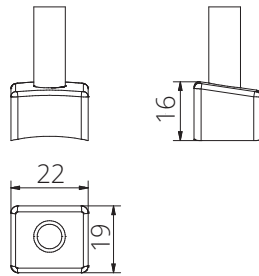

D CONNECTION CAP DIMENSIONS, Connection examples out of our standard program

ABMESSUNGEN D ANSCHLUSSKAPPEN, Beispiele aus unserem Standardprogramm

direct connection - D530 connection cap with lid
Direktanschluss - Anschlusskappe D530 mit Deckel

direct connection - D540 connection cap with lid
Direktanschluss - Anschlusskappe D540 mit Deckel

**direct connection
D560/D561* standard
connection cap**
Direktanschluss
Anschlusskappe D560/D561* Standard

**direct connection
D560/D561* radial "B"**
Direktanschluss
Anschlusskappe D560/D561* radial "B"

**direct connection
D560/D561* tangential "C"**
Direktanschluss
Anschlusskappe D560/D561*
tangential "C"

*560 = brass connection cap, D561 = stainless steel connection cap
*D560 = Messing Anschlusskappe, D561 = Edelstahlanschlusskappe

cable exit directions
Kabelaustrittsrichtungen

subject to technical change