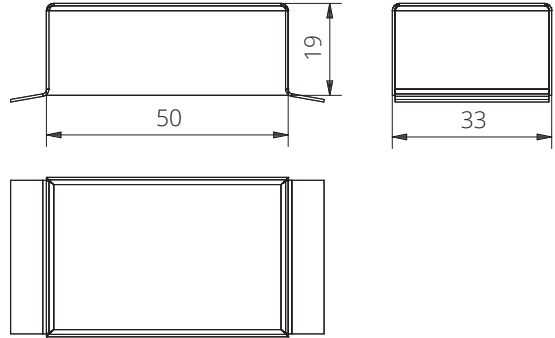

D CONNECTION CAP DIMENSIONS, Connection examples out of our standard program

ABMESSUNGEN D ANSCHLUSSKAPPEN, Beispiele aus unserem Standardprogramm

direct connection - D530 connection cap with lid
Direktanschluss - Anschlusskappe D530 mit Deckel

direct connection - D540 connection cap with lid
Direktanschluss - Anschlusskappe D540 mit Deckel

**direct connection
D560/D561* standard
connection cap**
Direktanschluss
Anschlusskappe D560/D561* Standard