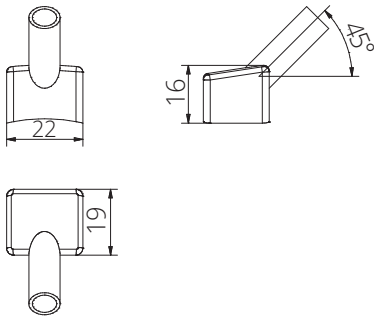

D CONNECTION CAP DIMENSIONS, Connection examples out of our standard program

ABMESSUNGEN D ANSCHLUSSKAPPEN, Beispiele aus unserem Standardprogramm

direct connection - D530 connection cap with lid
Direktanschluss - Anschlusskappe D530 mit Deckel

direct connection - D540 connection cap with lid
Direktanschluss - Anschlusskappe D540 mit Deckel

**direct connection
D560/D561* standard
connection cap**
Direktanschluss
Anschlusskappe D560/D561* Standard

**direct connection
D560/D561* radial "B"**
Direktanschluss
Anschlusskappe D560/D561* radial "B"

**direct connection
D560/D561* tangential "C"**
Direktanschluss
Anschlusskappe D560/D561*
tangential "C"

*560 = brass connection cap, D561 = stainless steel connection cap
*D560 = Messing Anschlusskappe, D561 = Edelstahlanschlusskappe

cable exit directions
Kabelaustrittsrichtungen

subject to technical change