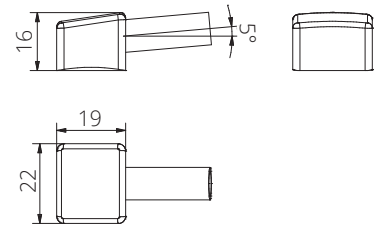

D CONNECTION CAP DIMENSIONS, Connection examples out of our standard program

ABMESSUNGEN D ANSCHLUSSKAPPEN, Beispiele aus unserem Standardprogramm

direct connection - D530 connection cap with lid
Direktanschluss - Anschlusskappe D530 mit Deckel

direct connection - D540 connection cap with lid
Direktanschluss - Anschlusskappe D540 mit Deckel

**direct connection
D560/D561* standard
connection cap**
Direktanschluss
Anschlusskappe D560/D561* Standard

**direct connection
D560/D561* radial "B"**
Direktanschluss
Anschlusskappe D560/D561* radial "B"

**direct connection
D560/D561* tangential "C"**
Direktanschluss
Anschlusskappe D560/D561*
tangential "C"

*560 = brass connection cap, D561 = stainless steel connection cap
*D560 = Messing Anschlusskappe, D561 = Edelstahlanschlusskappe

cable exit directions
Kabelaustrittsrichtungen

subject to technical change