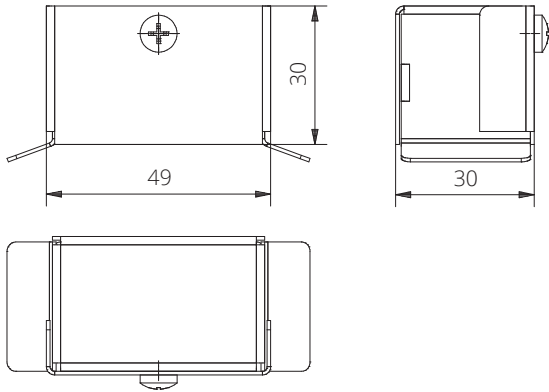

D CONNECTION CAP DIMENSIONS, Connection examples out of our standard program

ABMESSUNGEN D ANSCHLUSSKAPPEN, Beispiele aus unserem Standardprogramm

direct connection - D530 connection cap with lid
Direktanschluss - Anschlusskappe D530 mit Deckel

direct connection - D540 connection cap with lid
Direktanschluss - Anschlusskappe D540 mit Deckel

**direct connection
D560/D561* standard
connection cap**
Direktanschluss
Anschlusskappe D560/D561* Standard