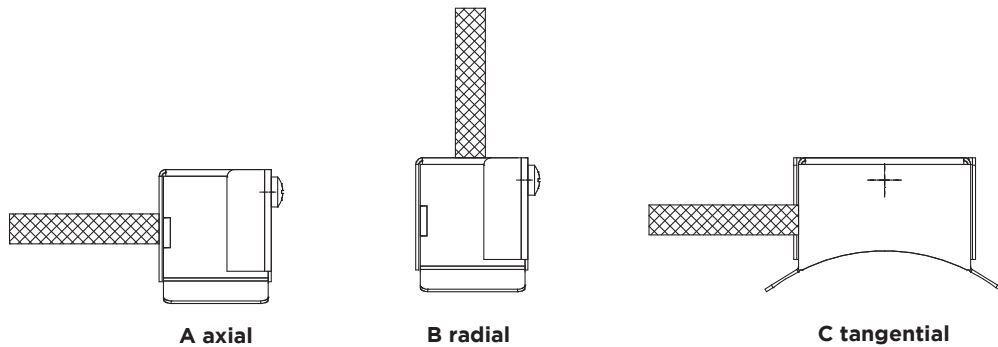

direct connection - D540 connection cap with lid
Direktanschluss - Anschlusskappe D540 mit Deckel

**direct connection
D560/D561* standard
connection cap**
Direktanschluss
Anschlusskappe D560/D561* Standard

**direct connection
D560/D561* radial "B"**
Direktanschluss
Anschlusskappe D560/D561* radial "B"

**direct connection
D560/D561* tangential "C"**
Direktanschluss
Anschlusskappe D560/D561*
tangential "C"

*560 = brass connection cap, D561 = stainless steel connection cap
*D560 = Messing Anschlusskappe, D561 = Edelstahlanschlusskappe

cable exit directions
Kabelaustrittsrichtungen

subject to technical change