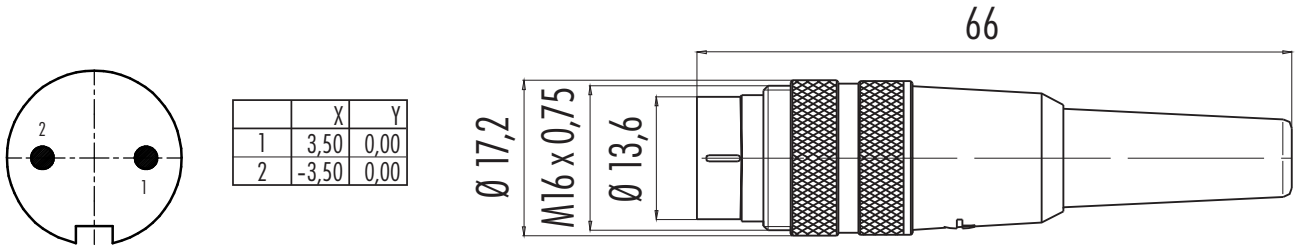

# MINIATURE - ROUND PLUG WITH SCREW CONNECTION

MINIATUR - RUNDSTECKVERBINDER MIT SCHRAUBVERSCHLUSS

**Part number / Artikelnummer : 1200716 Ste T3200**

**Contacts / Polzahl : 2**

|   | X     | Y    |
|---|-------|------|
| 1 | 3,50  | 0,00 |
| 2 | -3,50 | 0,00 |