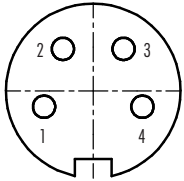

MINIATURE - ROUND PLUG WITH SCREW CONNECTION

MINIATUR - RUNDSTECKVERBINDER MIT SCHRAUBVERSCHLUSS

Part number / Artikelnummer : 1200723 T3301

Contacts / Polzahl : 4

Cable connector female / Kupplung

	X	Y
1	-3,32	-1,08
2	-2,05	2,83
3	2,05	2,83
4	3,32	-1,08