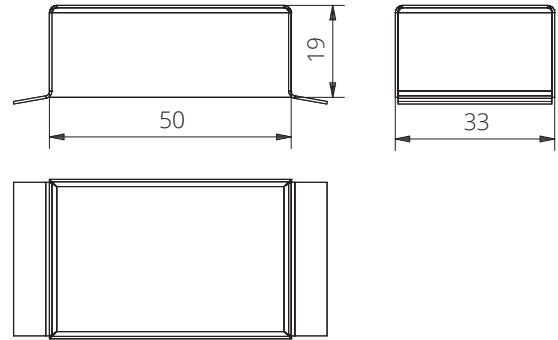

# ABMESSUNGEN D ANSCHLUSSKAPPEN, Beispiele aus unserem Standardprogramm

## D CONNECTION CAP DIMENSIONS, Connection examples out of our standard program

**Direktanschluss - Anschlusskappe D530 mit Deckel**  
direct connection - D530 connection cap with lid

**Direktanschluss - Anschlusskappe D540 mit Deckel**  
direct connection - D540 connection cap with lid

**Direktanschluss  
Anschlusskappe D560/D561\*  
tangential "C"**  
direct connection  
D560/D561\* tangential "C" connection cap

\*D560 = Messing Anschlusskappe, D561 = Edelstahlanschlusskappe  
\*560 = brass connection cap, D561 = stainless steel connection cap