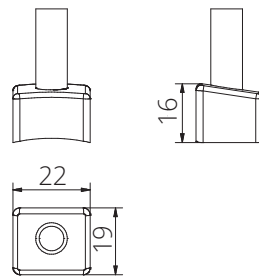

## D CONNECTION CAP DIMENSIONS, Connection examples out of our standard program

**Direktanschluss - Anschlusskappe D530 mit Deckel**  
direct connection - D530 connection cap with lid

**Direktanschluss - Anschlusskappe D540 mit Deckel**  
direct connection - D540 connection cap with lid

**Direktanschluss  
Anschlusskappe D560/D561\*  
Standard**  
direct connection  
D560/D561\* standard connection cap

**Direktanschluss  
Anschlusskappe D560/D561\*  
radial "B"**  
direct connection  
D560/D561\* radial "B" connection cap

**Direktanschluss  
Anschlusskappe D560/D561\*  
tangential "C"**  
direct connection  
D560/D561\* tangential "C" connection cap

\*D560 = Messing Anschlusskappe, D561 = Edelstahlanschlusskappe  
\*560 = brass connection cap, D561 = stainless steel connection cap