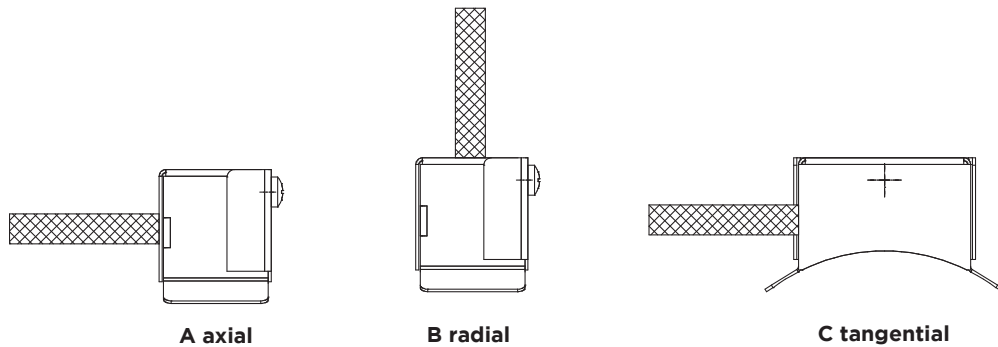

B radial

C tangential

*D560 = Messing Anschlusskappe, D561 = Edelstahlanschlusskappe
*560 = brass connection cap, D561 = stainless steel connection cap

Kabelaustrittsrichtungen
cable exit directions

A axial