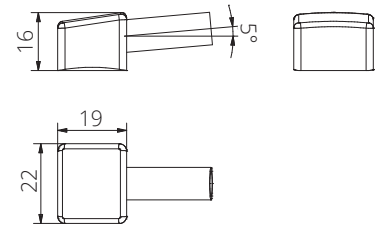

## D CONNECTION CAP DIMENSIONS, Connection examples out of our standard program

**Direktanschluss - Anschlusskappe D530 mit Deckel**  
direct connection - D530 connection cap with lid

**Direktanschluss - Anschlusskappe D540 mit Deckel**  
direct connection - D540 connection cap with lid

**Direktanschluss  
Anschlusskappe D560/D561\*  
Standard**  
direct connection  
D560/D561\* standard connection cap

**Direktanschluss  
Anschlusskappe D560/D561\*  
radial "B"**  
direct connection  
D560/D561\* radial "B" connection cap

**Direktanschluss  
Anschlusskappe D560/D561\*  
tangential "C"**  
direct connection  
D560/D561\* tangential "C" connection cap

\*D560 = Messing Anschlusskappe, D561 = Edelstahlanschlusskappe  
\*560 = brass connection cap, D561 = stainless steel connection cap