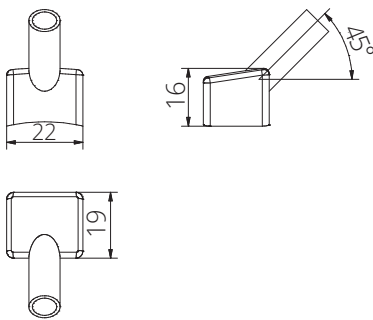

## D CONNECTION CAP DIMENSIONS, Connection examples out of our standard program

**Direktanschluss - Anschlusskappe D530 mit Deckel**  
direct connection - D530 connection cap with lid

**Direktanschluss - Anschlusskappe D540 mit Deckel**  
direct connection - D540 connection cap with lid

**Direktanschluss  
Anschlusskappe D560/D561\*  
Standard**  
direct connection  
D560/D561\* standard connection cap

**Direktanschluss  
Anschlusskappe D560/D561\*  
radial "B"**  
direct connection  
D560/D561\* radial "B" connection cap

**Direktanschluss  
Anschlusskappe D560/D561\*  
tangential "C"**  
direct connection  
D560/D561\* tangential "C" connection cap

\*D560 = Messing Anschlusskappe, D561 = Edelstahlanschlusskappe  
\*560 = brass connection cap, D561 = stainless steel connection cap