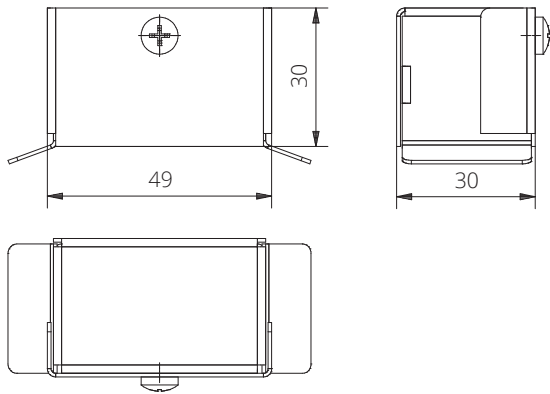

# ABMESSUNGEN D ANSCHLUSSKAPPEN, Beispiele aus unserem Standardprogramm

## D CONNECTION CAP DIMENSIONS, Connection examples out of our standard program

**Direktanschluss - Anschlusskappe D530 mit Deckel**  
direct connection - D530 connection cap with lid

**Direktanschluss - Anschlusskappe D540 mit Deckel**  
direct connection - D540 connection cap with lid

**Direktanschluss  
Anschlusskappe D560/D561\*  
tangential "C"**  
direct connection  
D560/D561\* tangential "C" connection cap

\*D560 = Messing Anschlusskappe, D561 = Edelstahlanschlusskappe  
\*560 = brass connection cap, D561 = stainless steel connection cap